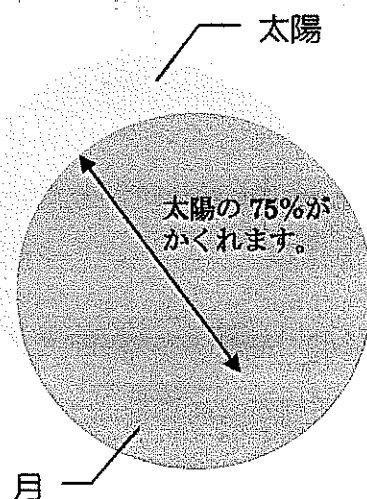

# 7.22 日食観察会

にっしょく

日本で46年ぶりに見られる7月22日の皆既日食。

川崎市内でも太陽が最大75%が隠れる大きな部分日食になります。

菅生小学校では、宮前区こども支援室との協力で、約400名の児童が自分でつくったピンホール観測板で、一斉に日食の観察にチャレンジします。