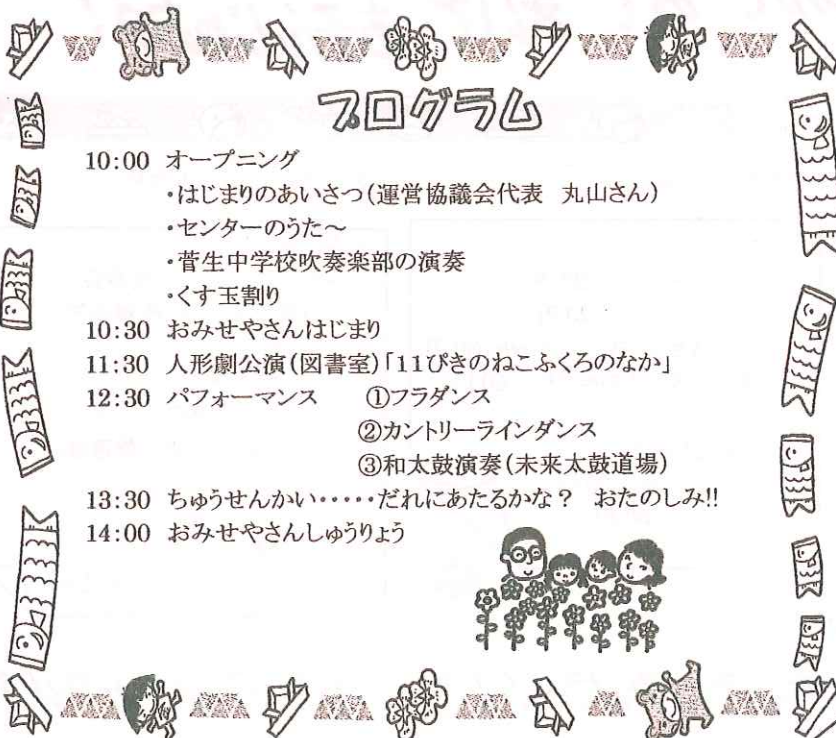

わかば祭

日時 2009年5月10日(日)

午前10時から午後2時(雨天決行)

場所 菅生こども文化センター

主催：菅生こども文化センター運営協議会
 協力：地域自治会・神原小父の会パワース・菅生中学校

プログラム

- 10:00 オープニング
 - ・はじまりのあいさつ(運営協議会代表 丸山さん)
 - ・センターのうた～
 - ・菅生中学校吹奏楽部の演奏
 - ・くす玉割り
- 10:30 おみせやさんはじまり
- 11:30 人形劇公演(図書室)「11びきのねこふくろのなか」
- 12:30 パフォーマンス
 - ①フラダンス
 - ②カントリーラインダンス
 - ③和太鼓演奏(未来太鼓道場)
- 13:30 ちゅうせんかい……だれにあたるかな? おたのしみ!!
- 14:00 おみせやさんしゅうりょう

ちゅうせんかいの
 きみのナンバーは

0	1	9
---	---	---

受付で三角形の部分
 を切り取り、抽選箱に入
 れてください。抽選会で
 番号を選ばれたら、商
 品をもらいに来てくださ
 い。抽選会場に、いな
 い場合はプレゼントはも
 らえません。

ちゅうせんかいの
 きみのナンバーは

0	1	9
---	---	---

たべてのんでみてきてあそんじゃおう!

(たべて・のんで)

- ・やきそば 150円
- ・フランクフルト 100円
- ・とんじる 100円
- ・ポップコーン 30円
- ・パックジュース 80円
- ・わらびもち 50円
- ・わたあめ 30円
- ・おせきはん 150円
- ・カレーライス 100円
- ・かき氷 50円

(あそんじゃおう)

- <ゲーム>
- ・スマートボール 20円
 - ・しゃてき 20円
 - ・ソースせんべいルーレット 30円
 - ・おかし&おもちゃつり 50円
- <つくるもの>
- ・竹ぼっくり 30円
 - ・プラバン 30円

(みて・きて) ぜんぶ無料

- <演奏>
- ・オープニングミニ演奏会
(菅生中学校 吹奏楽部)
- <パフォーマンス>
- ・フラダンス
 - ・カントリーラインダンス
 - ・和太鼓 (未来太鼓道場)
- <公演>
- ・人形劇
「11びきのねこふくろのなか」

わかば祭は菅生こども文化センターの誕生祭です。